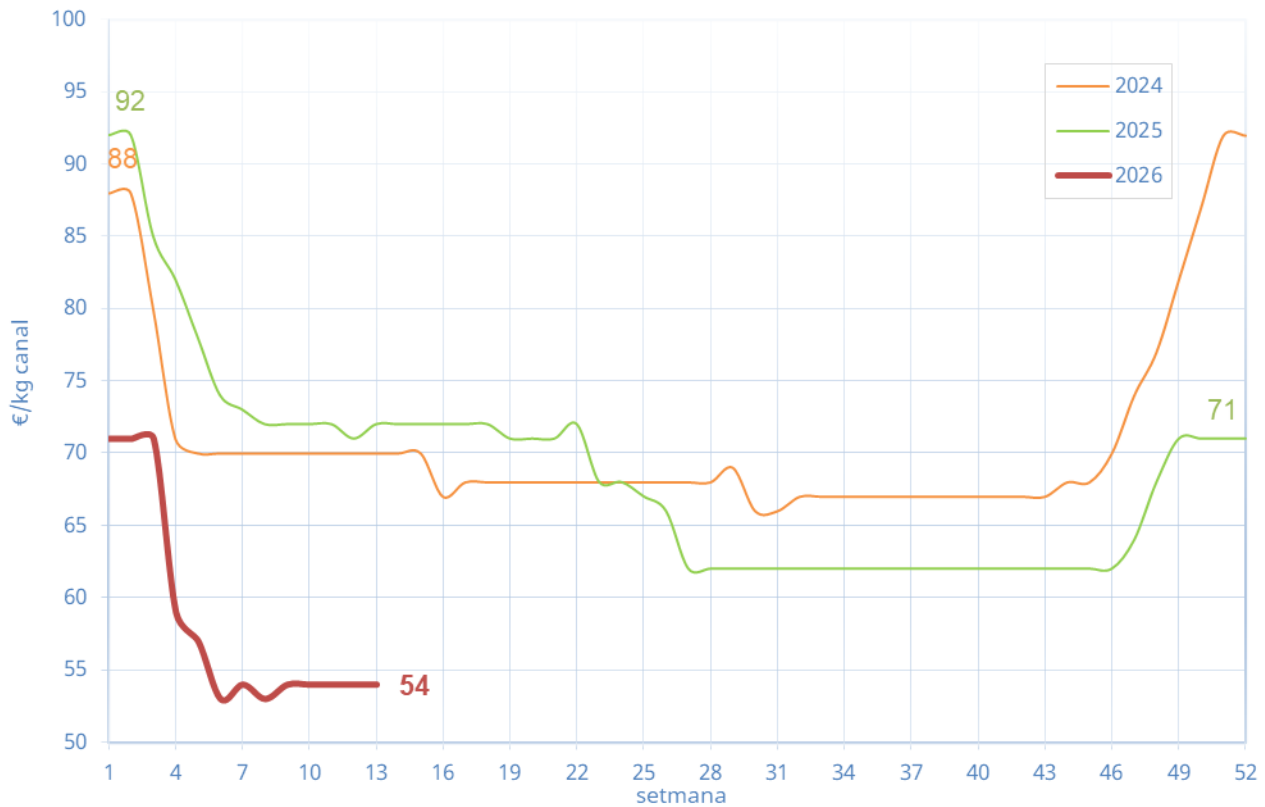

COTITZACIONS Ilotja MALLORCA 27/03/2026

OVÍ (€/kg canal)

Cat. PRIMERA	€	tendència
menys de 7 kg	9,80	=
de 7 a 10 kg	8,80	=
de 10 a 13 kg	8,80	=
més de 13 kg	8,20	=
Cat. SEGONA	€	tendència
menys de 7 kg	6,86	=
de 7 a 10 kg	6,16	=
de 10 a 13 kg	6,16	=
de 13 a 15 kg	5,74	=

Evolució setmanal del preu de la porcella 7-9 kg/canal.
Període 2024-2026

Evolució setmanal del preu del xot (10-13 kg canal).
Període 2024-2026